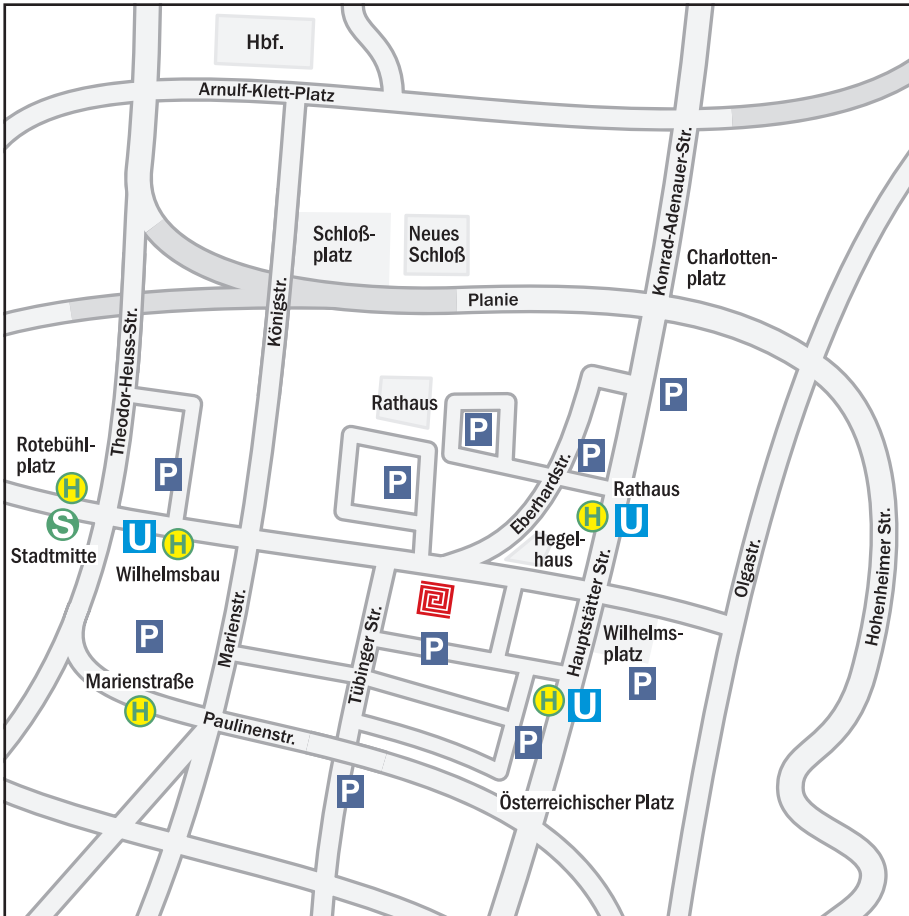

Eberhardstraße 61a
 70173 Stuttgart

Fon +49 711 23 64 610
 Fax +49 711 23 60 717

office@tri-buehne.de
 www.tri-buehne.de

ANFAHRT

S1, S2, S3, S4, S5, S6, U2, U4, U11
 und U14: Stadtmitte/ Rotebühlplatz

Bus 43: Wilhelmsbau

U1, U2, U4, Bus 44 und 92: Rathaus

U1, U14, Bus 44 und 92:
 Österreichischer Platz

Bus 44 und 92: Marienstraße

ANLIEFERUNG

Nehmen Sie die Tübinger Straße
 in Richtung Eberhardstraße.

An der Eberhardstraße biegen Sie rechts
 ab in Richtung Torstraße/Wilhelmsplatz.

50m nach der Ampel biegen Sie rechts
 in die Nesenbachstraße ab.

Nach weiteren 50m biegen Sie rechts
 ab zum Hinterhof des Turm Areals
 (gegenüber des Polizeireviers).