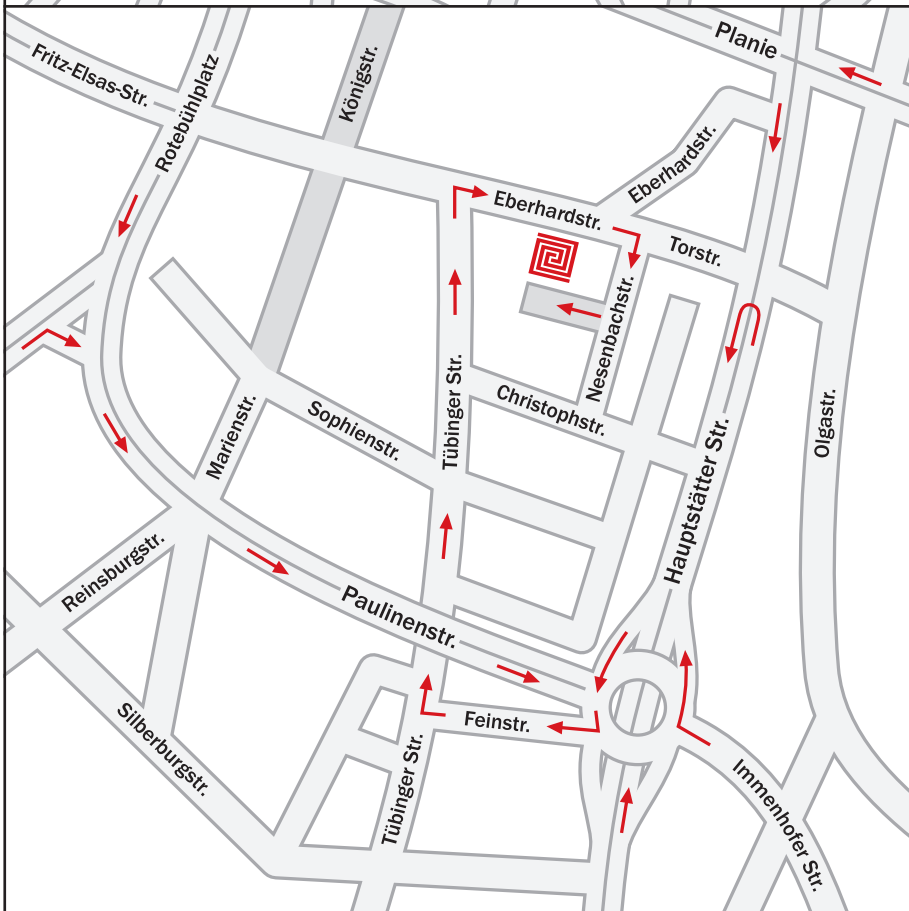

Eberhardstraße 61a
 70173 Stuttgart

Fon +49 711 23 64 610
 Fax +49 711 23 60 717

office@tri-buehne.de
 www.tri-buehne.de

ANFAHRT

S1, S2, S3, S4, S5, S6, U2, U4, U11
 und U14: Stadtmitte/ Rotebühlplatz

Bus 43: Wilhelmsbau

U1, U2, U4, Bus 44 und 92: Rathaus

U1, U14, Bus 44 und 92:
 Österreichischer Platz

Bus 44 und 92: Marienstraße

ANLIEFERUNG

Nehmen Sie die Tübinger Straße
 in Richtung Eberhardstraße.

An der Eberhardstraße biegen Sie rechts
 ab in Richtung Torstraße/Wilhelmsplatz.

50m nach der Ampel biegen Sie rechts
 in die Nesenbachstraße ab.

Nach weiteren 50m biegen Sie rechts
 ab zum Hinterhof des Turm Areals
 (gegenüber des Polizeireviers).